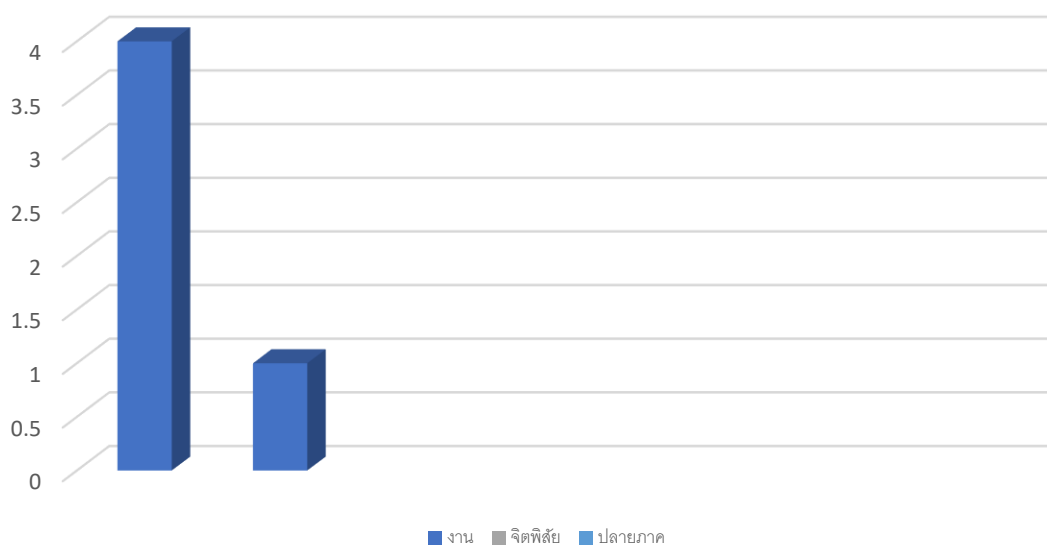

ผลการเรียนรายวิชางานขับรถยนต์

ระดับคะแนน (เกรด)	จำนวนนักเรียน (คน)	คิดเป็นเปอร์เซ็นต์ (%)	หมายเหตุ
4.0	17	77.27%	ดีเยี่ยม
3.5	4	18.18%	ดีมาก
3.0	1	4.55%	ดี
Chr.	1	-	
รวม	22	100%	