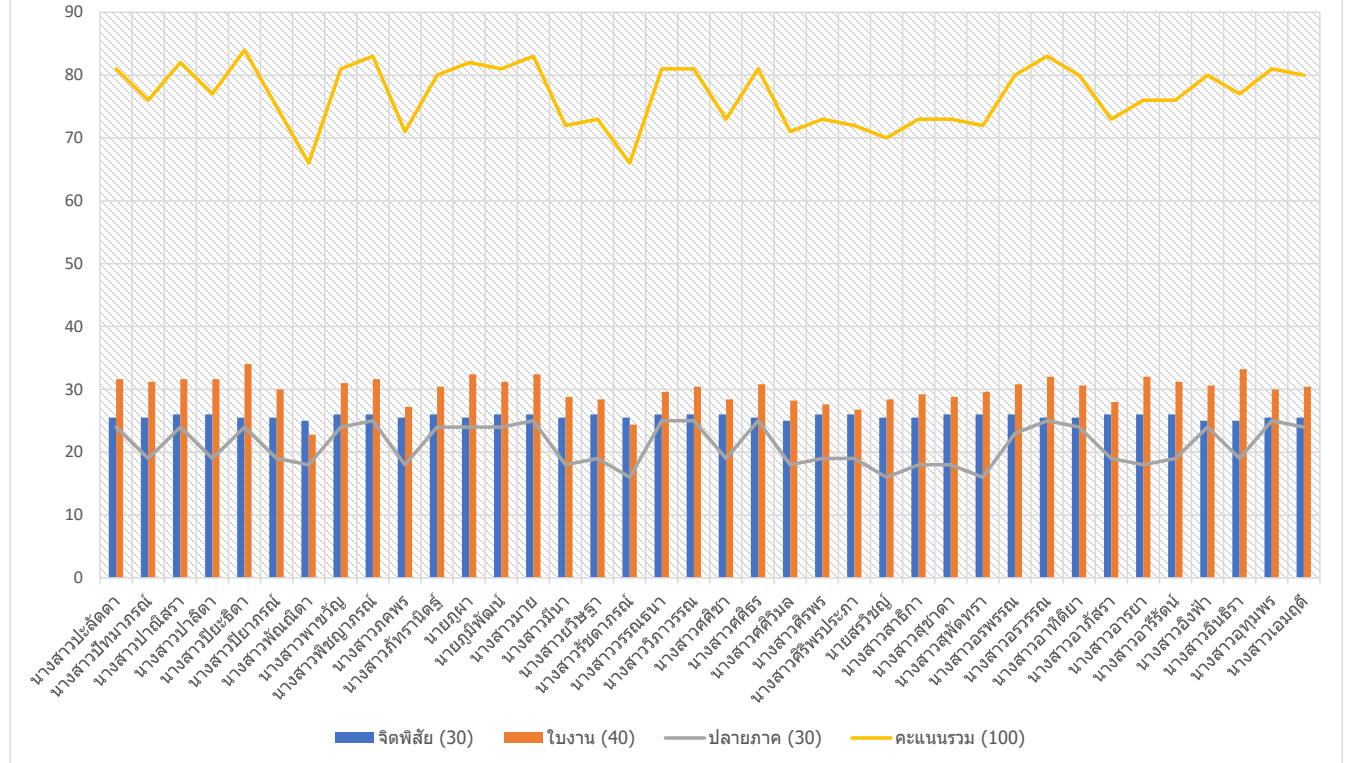

โปรแกรมประมวลผลคำ

เกรดเฉลี่ย	4	จำนวน	18	คน	=	47.37 %
เกรดเฉลี่ย	3.5	จำนวน	6	คน	=	15.79 %
เกรดเฉลี่ย	3	จำนวน	12	คน	=	31.58 %
เกรดเฉลี่ย	2.5	จำนวน	2	คน	=	5 %
เกรดเฉลี่ย	2	จำนวน	0	คน	=	0 %
เกรดเฉลี่ย	1.5	จำนวน	0	คน	=	0 %
เกรดเฉลี่ย	1	จำนวน	0	คน	=	0 %
เกรดเฉลี่ย	0	จำนวน	0	คน	=	0 %
เกรดเฉลี่ย	ป.ร.	จำนวน	0	คน	=	0 %
<b>รวม</b>			<b>38</b>	คน		<b>100.00 %</b>